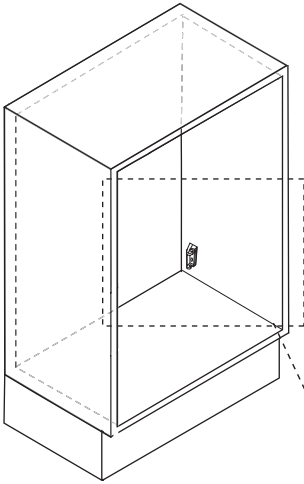

## стационарный телескопический держатель для обуви

1

2

3

Ø4x16mm  
x4

4