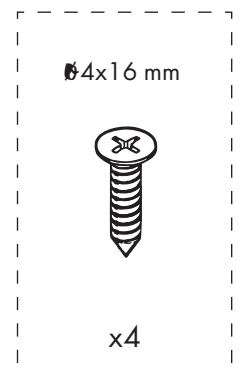

## стационарный телескопический держатель для обуви

1

2

3

Ø4x16mm  
x4

4