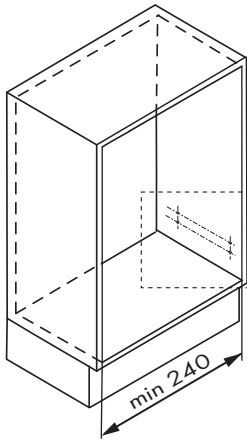

## стационарный телескопический держатель для обуви

1

2

3

Ø4x16mm  
x4

4