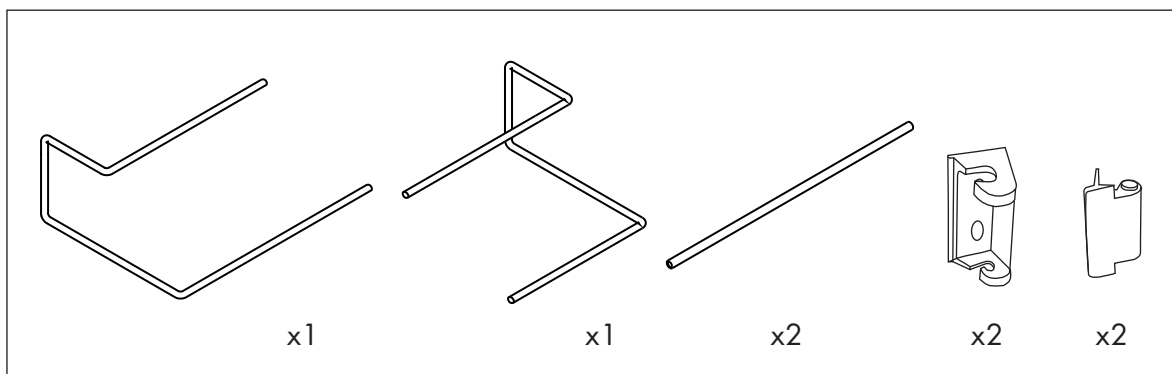

## стационарный телескопический держатель для обуви

1

2

3

Ø4x16mm  
x4

4