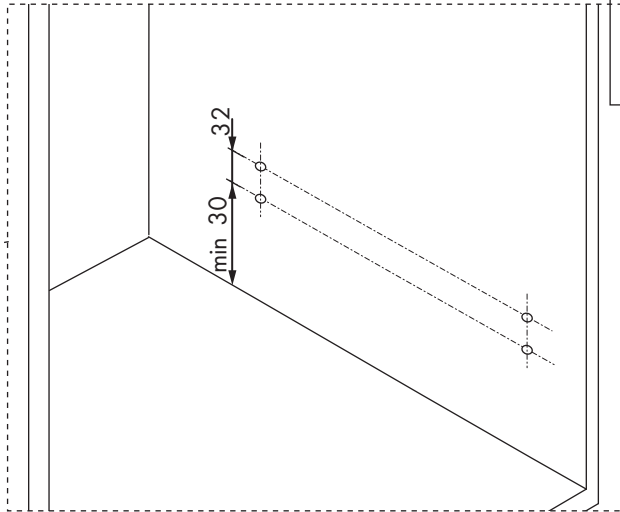

## стационарный телескопический держатель для обуви

1

2

3

Ø4x16mm  
x4

4