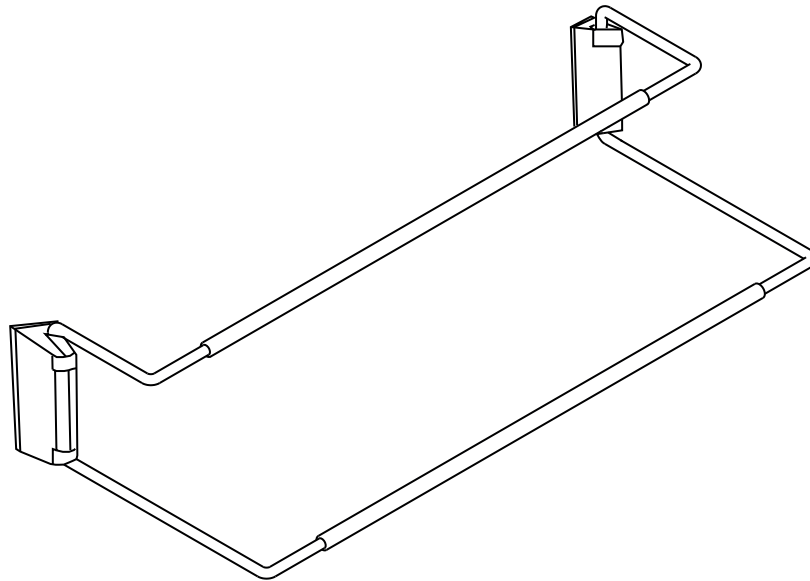

## стационарный телескопический держатель для обуви

1

2

3

Ø4x16mm  
x4

4